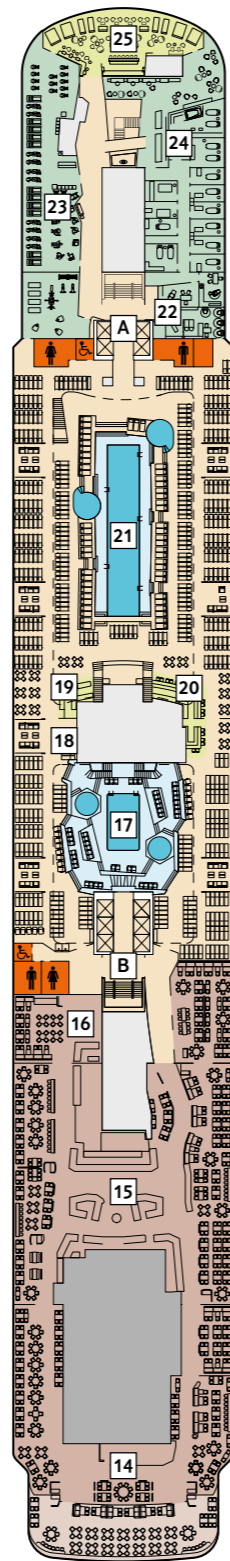

Deckgrundrisse Mein Schiff 3 & Mein Schiff 4

Wohlfühlen in
neuen Dimensionen!

360°-Panoramen:
www.tuicruises.com/meinschiff3
www.tuicruises.com/meinschiff4

Da die Schwesterschiffe Mein Schiff 3 und Mein Schiff 4 nahezu gleich aufgebaut sind, haben wir ihre Deckpläne zusammengefasst und nur die Unterschiede in Infografiken dargestellt.

- Kabinenkategorien***
- 14000 Himmel & Meer Suite
 - 11162 Premium Verandakabine
 - 11000 SPA Balkonkabine
 - 11020 Balkonkabine Kat. B
 - 11120 Balkonkabine Kat. C
 - 11060 Innenkabine Kat. A

- Legende**
- Restaurant
 - Bar
 - SPA & Sport
 - Unterhaltung/Theater
 - Betriebsräume
 - Küche
- | Verbindungstür
 □ Bettcouch
 ■ Doppelbettcouch
 ■ Betten nicht auseinanderstellbar
 A B Treppenhausbezeichnung

Abweichende Belegung der Kabine 11086 auf der Mein Schiff 4.

Für **Innenkabinen** mit geraden Kabinenummern gilt: Türen öffnen sich steuerbord (Schiffsrichtung rechts). Hat Ihre Innenkabine eine ungerade Kabinenummer, so öffnet sich die Tür backbord (Schiffsrichtung links).

A B Treppenhausbezeichnung

27 Brücke

* Beispielhafte Darstellung der Kabinenummern. Änderungen vorbehalten.

Für Innenkabinen mit geraden Kabinenummern gilt: Türen öffnen sich steuerbord (Schiffsrichtung rechts). Hat Ihre Innenkabine eine ungerade Kabinenummer, so öffnet sich die Tür backbord (Schiffsrichtung links).