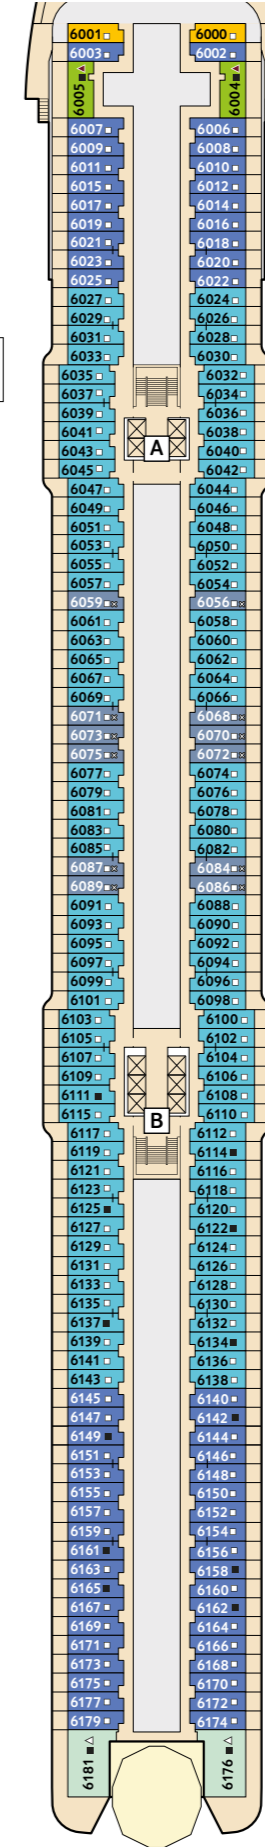

6 Boje

Kabinenkategorien*

- 10000 Themen Suite
- 10105 Junior Suite Balkon
- 6176 Familienkabine Veranda Deluxe (*Mein Schiff 3*)
- 6176 Diamant Suite (*Mein Schiff 4*)
- 6005 Familienkabine Balkon
- 8002 Familienkabine Außen Kat. A
- 7000 Familienkabine Außen Kat. B
- 9230 Premium Verandakabine
- 7201 Kombi Balkonkabine
- 10003 Balkonkabine Kat. A
- 9040 Balkonkabine Kat. C
- 8040 Balkonkabine Kat. D
- 7040 Balkonkabine Kat. E
- 7020 Balkonkabine Kat. F
- 6010 Balkonkabine Kat. G
- 6068 Balkonkabine Kat. H
- 8000 Außenkabine Kat. A
- 9003 Innenkabine Kat. A
- 8220 Innenkabine Kat. B
- 6001 Innenkabine Kat. C

Legende

- Restaurant
- Bar
- SPA & Sport
- Unterhaltung/Theater
- Betriebsräume
- Küche

- Verbindungstür
- ♿ Barrierefreie Kabine
- △ Hochbett
- Einzelbett
- Bettcouch
- Doppelbettcouch
- ▲ 1 Pullman-Bett
- ⊗ Kabine mit Sichtbehinderung

A B Treppenhausbezeichnung

27 Brücke

* Beispielhafte Darstellung der Kabinenummern. Änderungen vorbehalten.

Für Innenkabinen mit geraden Kabinenummern gilt: Türen öffnen sich steuerbord (Schiffsrichtung rechts). Hat Ihre Innenkabine eine ungerade Kabinenummer, so öffnet sich die Tür backbord (Schiffsrichtung links).

Abweichende Belegung der Kabine 7038 auf der *Mein Schiff 4*.