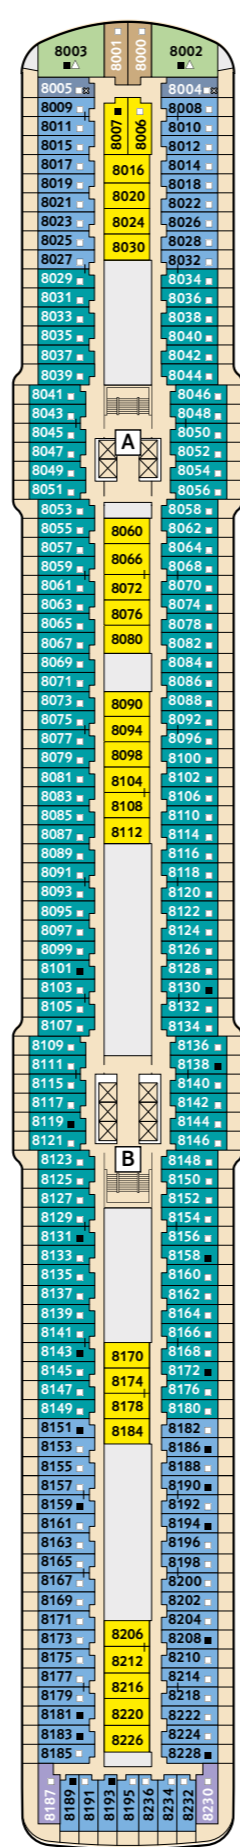

8 Muschel

Kabinenkategorien*

- 10000 Themen Suite
- 10105 Junior Suite Balkon
- 6176 Familienkabine Veranda Deluxe (*Mein Schiff 3*)
- 6176 Diamant Suite (*Mein Schiff 4*)
- 6005 Familienkabine Balkon
- 8002 Familienkabine Außen Kat. A
- 7000 Familienkabine Außen Kat. B
- 9230 Premium Verandakabine
- 7201 Kombi Balkonkabine
- 10003 Balkonkabine Kat. A
- 9040 Balkonkabine Kat. C
- 8040 Balkonkabine Kat. D
- 7040 Balkonkabine Kat. E
- 7020 Balkonkabine Kat. F
- 6010 Balkonkabine Kat. G
- 6068 Balkonkabine Kat. H
- 8000 Außenkabine Kat. A
- 9003 Innenkabine Kat. A
- 8220 Innenkabine Kat. B
- 6001 Innenkabine Kat. C

Legende

- Restaurant
- Bar
- SPA & Sport
- Unterhaltung/Theater
- Betriebsräume
- Küche

- Verbindungstür
- ♿ Barrierefreie Kabine
- △ Hochbett
- Einzelbett
- Bettcouch
- Doppelbettcouch
- ▲ 1 Pullman-Bett
- ⊗ Kabine mit Sichtbehinderung

A B Treppenhausbezeichnung

27 Brücke

* Beispielhafte Darstellung der Kabinenummern. Änderungen vorbehalten.

Für Innenkabinen mit geraden Kabinenummern gilt: Türen öffnen sich steuerbord (Schiffsrichtung rechts). Hat Ihre Innenkabine eine ungerade Kabinenummer, so öffnet sich die Tür backbord (Schiffsrichtung links).

Abweichende Belegung der Kabine 7038 auf der *Mein Schiff 4*.