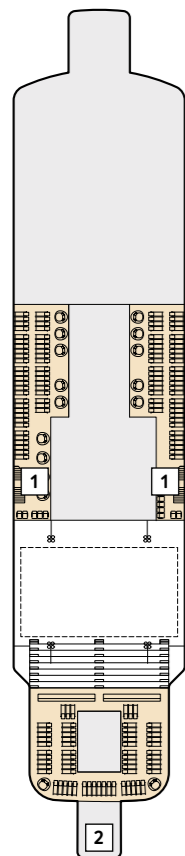

Deckgrundrisse Mein Schiff 3 & Mein Schiff 4

Wohlfühlen in
neuen Dimensionen!

360°-Panoramen:
www.tuicruises.com/meinschiff3
www.tuicruises.com/meinschiff4

Da die Schwesterschiffe Mein Schiff 3 und Mein Schiff 4 nahezu gleich aufgebaut sind, haben wir ihre Deckpläne zusammengefasst und nur die Unterschiede in Infografiken dargestellt.

- Kabinenkategorien***
- 14000 Himmel & Meer Suite
 - 11162 Premium Verandakabine
 - 11000 SPA Balkonkabine
 - 11020 Balkonkabine Kat. B
 - 11120 Balkonkabine Kat. C
 - 11060 Innenkabine Kat. A

- Legende**
- Restaurant
 - Bar
 - SPA & Sport
 - Unterhaltung/Theater
 - Betriebsräume
 - Küche
- | Verbindungstür
 □ Bettcouch
 ■ Doppelbettcouch
 ■ Betten nicht auseinanderstellbar
 A B Treppenhausbezeichnung

Abweichende Belegung der Kabine 11086 auf der Mein Schiff 4.

Für **Innenkabinen** mit geraden Kabinenummern gilt: Türen öffnen sich steuerbord (Schiffsrichtung rechts). Hat Ihre Innenkabine eine ungerade Kabinenummer, so öffnet sich die Tür backbord (Schiffsrichtung links).

A B Treppenhausbezeichnung

27 Brücke

* Beispielhafte Darstellung der Kabinenummern. Änderungen vorbehalten.

Für Innenkabinen mit geraden Kabinenummern gilt: Türen öffnen sich steuerbord (Schiffsrichtung rechts). Hat Ihre Innenkabine eine ungerade Kabinenummer, so öffnet sich die Tür backbord (Schiffsrichtung links).