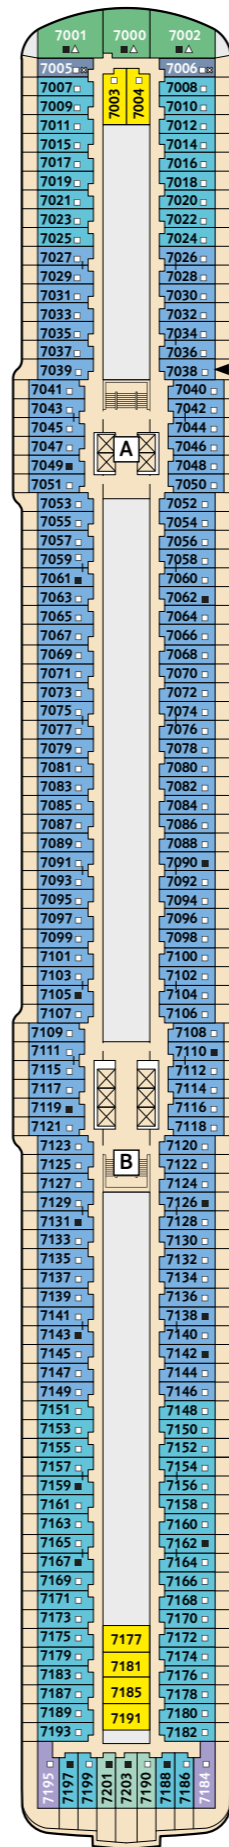

7 Hanse

Kabinenkategorien*

- 10000 Themen Suite
- 10105 Junior Suite Balkon
- 6176 Familienkabine Veranda Deluxe (*Mein Schiff 3*)
- 6176 Diamant Suite (*Mein Schiff 4*)
- 6005 Familienkabine Balkon
- 8002 Familienkabine Außen Kat. A
- 7000 Familienkabine Außen Kat. B
- 9230 Premium Verandakabine
- 7201 Kombi Balkonkabine
- 10003 Balkonkabine Kat. A
- 9040 Balkonkabine Kat. C
- 8040 Balkonkabine Kat. D
- 7040 Balkonkabine Kat. E
- 7020 Balkonkabine Kat. F
- 6010 Balkonkabine Kat. G
- 6068 Balkonkabine Kat. H
- 8000 Außenkabine Kat. A
- 9003 Innenkabine Kat. A
- 8220 Innenkabine Kat. B
- 6001 Innenkabine Kat. C

Legende

- Restaurant
- Bar
- SPA & Sport
- Unterhaltung/Theater
- Betriebsräume
- Küche

- Verbindungstür
- ♿ Barrierefreie Kabine
- △ Hochbett
- Einzelbett
- Bettcouch
- Doppelbettcouch
- ▲ 1 Pullman-Bett
- ⊗ Kabine mit Sichtbehinderung

A B Treppenhausbezeichnung

27 Brücke

* Beispielhafte Darstellung der Kabinenummern. Änderungen vorbehalten.

Für Innenkabinen mit geraden Kabinenummern gilt: Türen öffnen sich steuerbord (Schiffsrichtung rechts). Hat Ihre Innenkabine eine ungerade Kabinenummer, so öffnet sich die Tür backbord (Schiffsrichtung links).

Abweichende Belegung der Kabine 7038 auf der *Mein Schiff 4*.