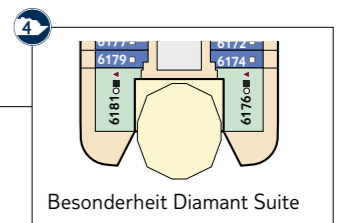

* Beispielhafte Darstellung der Kabinenummern. Änderungen vorbehalten.

10 Perle

9 Koralle

8 Muschel

7 Hanse

6 Boje

Kabinenkategorien*

- 10000 Themen Suite
- 10105 Junior Suite Balkon
- 6176 Familienkabine Veranda Deluxe (*Mein Schiff 3*)
- 6176 Diamant Suite (*Mein Schiff 4*)
- 6005 Familienkabine Balkon
- 8002 Familienkabine Außen Kat. A
- 7000 Familienkabine Außen Kat. B
- 9230 Premium Verandakabine
- 7201 Kombi Balkonkabine
- 10003 Balkonkabine Kat. A
- 9040 Balkonkabine Kat. C
- 8040 Balkonkabine Kat. D
- 7040 Balkonkabine Kat. E
- 7020 Balkonkabine Kat. F
- 6010 Balkonkabine Kat. G
- 6068 Balkonkabine Kat. H
- 8000 Außenkabine Kat. A
- 9003 Innenkabine Kat. A
- 8220 Innenkabine Kat. B
- 6001 Innenkabine Kat. C

Legende

- Restaurant
- Bar
- SPA & Sport
- Unterhaltung/Theater
- Betriebsräume
- Küche

- Verbindungstür
- ♿ Barrierefreie Kabine
- △ Hochbett
- Einzelbett
- Bettcouch
- Doppelbettcouch
- ▲ 1 Pullman-Bett
- ⊗ Kabine mit Sichtbehinderung

A B Treppenhausbezeichnung

27 Brücke

* Beispielhafte Darstellung der Kabinenummern. Änderungen vorbehalten.

Für Innenkabinen mit geraden Kabinenummern gilt: Türen öffnen sich steuerbord (Schiffsrichtung rechts). Hat Ihre Innenkabine eine ungerade Kabinenummer, so öffnet sich die Tür backbord (Schiffsrichtung links).

Abweichende Belegung der Kabine 7038 auf der *Mein Schiff 4*.

Casino & Lounge auf der Mein Schiff 4 mit Rauchersalon.

Surf & Turf – Steakhouse auf der Mein Schiff 4 mit größerem Außenbereich sowie 3 BBQ-Tischen mit integrierten Grillplatten