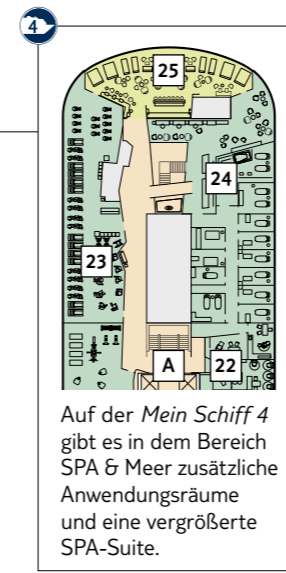

Deckgrundrisse Mein Schiff 3 & Mein Schiff 4

Wohlfühlen in
neuen Dimensionen!

360°-Panoramen:
www.tuicruises.com/meinschiff3
www.tuicruises.com/meinschiff4

Da die Schwesterschiffe Mein Schiff 3 und Mein Schiff 4 nahezu gleich aufgebaut sind, haben wir ihre Deckpläne zusammengefasst und nur die Unterschiede in Infografiken dargestellt.

- Kabinenkategorien***
- 14000 Himmel & Meer Suite
 - 11162 Premium Verandakabine
 - 11000 SPA Balkonkabine
 - 11020 Balkonkabine Kat. B
 - 11120 Balkonkabine Kat. C
 - 11060 Innenkabine Kat. A

- Legende**
- Restaurant
 - Bar
 - SPA & Sport
 - Unterhaltung/Theater
 - Betriebsräume
 - Küche
- | Verbindungstür
 □ Bettcouch
 ■ Doppelbettcouch
 ■ Betten nicht auseinanderstellbar
 A B Treppenhausbezeichnung

Abweichende Belegung der Kabine 11086 auf der Mein Schiff 4.

Für **Innenkabinen** mit geraden Kabinenummern gilt: Türen öffnen sich steuerbord (Schiffsrichtung rechts). Hat Ihre Innenkabine eine ungerade Kabinenummer, so öffnet sich die Tür backbord (Schiffsrichtung links).

* Beispielhafte Darstellung der Kabinenummern. Änderungen vorbehalten.

Für **Innenkabinen** mit geraden Kabinenummern gilt: Türen öffnen sich steuerbord (Schiffsrichtung rechts). Hat Ihre Innenkabine eine ungerade Kabinenummer, so öffnet sich die Tür backbord (Schiffsrichtung links).