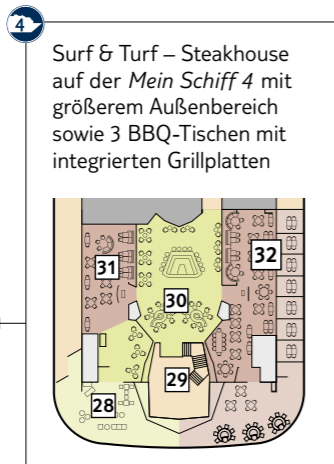

- 1 Sonnendeck
- 2 Ausguck
- 3 Entspannungslogen
- 4 Sonnenmassage
- 5 X-Sonnendeck
- 6 Blauer Balkon
- 7 Außenalster – Bar & Grill
- 8 Indoor Cycling
- 9 Arena
- 10 Insel der Seeräuber – Kids-Club
- 11 Nest – Baby-Raum
- 12 Überschau Bar
- 13 X-Lounge
- 14 GOSCH Sylt
- 15 Anckelmannsplatz – Buffet-Restaurant
- 16 Backstube
- 17 Innenpool
- 18 Ausgabe Handtücher & Kuscheldecken
- 19 Eis Bar
- 20 Unverzicht Bar
- 21 Außenpool
- 22 Friseur
- 23 Sport & Gesundheit
- 24 SPA & Meer
- 25 Himmel & Meer Lounge
- 26 Sauna

Legende

- Restaurant
- Bar
- SPA & Sport
- Unterhaltung/Theater
- Betriebsräume
- Küche

- Verbindungstür
- ♿ Barrierefreie Kabine
- △ Hochbett
- Einzelbett
- Bettcouch
- Doppelbettcouch
- ▲ 1 Pullman-Bett
- ⊗ Kabine mit Sichtbehinderung

A B Treppenhausbezeichnung

27 Brücke

* Beispielhafte Darstellung der Kabinenummern. Änderungen vorbehalten.

Für Innenkabinen mit geraden Kabinenummern gilt: Türen öffnen sich steuerbord (Schiffsrichtung rechts). Hat Ihre Innenkabine eine ungerade Kabinenummer, so öffnet sich die Tür backbord (Schiffsrichtung links).

Abweichende Belegung der Kabine 7038 auf der *Mein Schiff 4*.

Casino & Lounge auf der Mein Schiff 4 mit Rauchersalon.

Surf & Turf – Steakhouse auf der Mein Schiff 4 mit größerem Außenbereich sowie 3 BBQ-Tischen mit integrierten Grillplatten