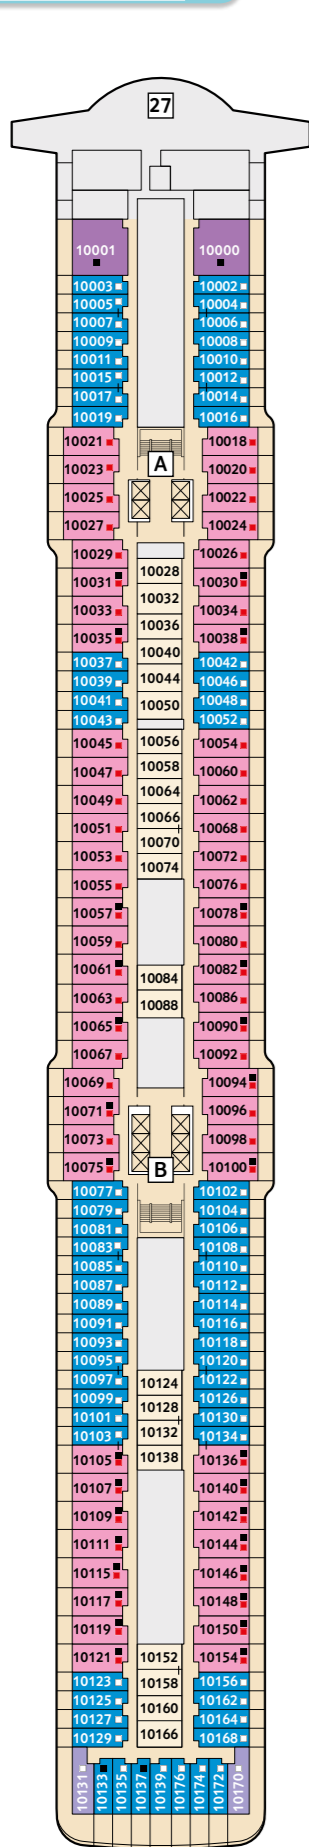

10 Perle

Kabinenkategorien*

- 10000 Themen Suite
- 10105 Junior Suite Balkon
- 6176 Familienkabine Veranda Deluxe (*Mein Schiff 3*)
- 6176 Diamant Suite (*Mein Schiff 4*)
- 6005 Familienkabine Balkon
- 8002 Familienkabine Außen Kat. A
- 7000 Familienkabine Außen Kat. B
- 9230 Premium Verandakabine
- 7201 Kombi Balkonkabine
- 10003 Balkonkabine Kat. A
- 9040 Balkonkabine Kat. C
- 8040 Balkonkabine Kat. D
- 7040 Balkonkabine Kat. E
- 7020 Balkonkabine Kat. F
- 6010 Balkonkabine Kat. G
- 6068 Balkonkabine Kat. H
- 8000 Außenkabine Kat. A
- 9003 Innenkabine Kat. A
- 8220 Innenkabine Kat. B
- 6001 Innenkabine Kat. C

Legende

- Restaurant
- Bar
- SPA & Sport
- Unterhaltung/Theater
- Betriebsräume
- Küche

- Verbindungstür
- ♿ Barrierefreie Kabine
- △ Hochbett
- Einzelbett
- Bettcouch
- Doppelbettcouch
- ▲ 1 Pullman-Bett
- ⊗ Kabine mit Sichtbehinderung

A B Treppenhausbezeichnung

27 Brücke

* Beispielhafte Darstellung der Kabinenummern. Änderungen vorbehalten.

Für Innenkabinen mit geraden Kabinenummern gilt: Türen öffnen sich steuerbord (Schiffsrichtung rechts). Hat Ihre Innenkabine eine ungerade Kabinenummer, so öffnet sich die Tür backbord (Schiffsrichtung links).

Abweichende Belegung der Kabine 7038 auf der *Mein Schiff 4*.