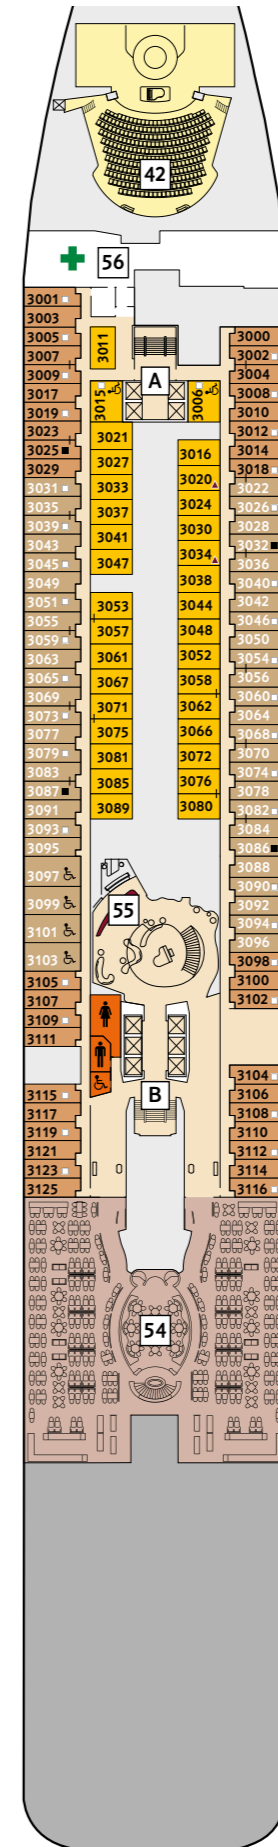

Kabinenkategorien*

- 3101 Außenkabine Kat. A
- 3125 Außenkabine Kat. B
- 3089 Innenkabine Kat. C

Legende

- Restaurant
- Bar
- SPA & Sport
- Unterhaltung/Theater
- Betriebsräume
- Küche

- | Verbindungstür
- Barrierefreie Kabine
- Hochbett
- Bettcouch
- Doppelbettcouch
- 1 Pullman-Bett
- Kabine mit Sichtbehinderung
- **A** **B** Treppenhausbezeichnung
- **28** Champagner Treff
- **29** Große Freiheit
- **30** Diamant Bar
- **31** Richards – Feines Essen
- **32** Surf & Turf – Steakhouse
- **33** Schau Bar
- **34** Tag & Nacht – Bistro
- **35** Hanami – Japanische Küche
- **36** Bordreiseleitung
- **37** Fotogalerie
- **38** Neuer Wall – Einkaufspassagen
- **39** Abtanz Bar
- **40** Rauchersalon (Mein Schiff 3)
- **41** Casino (Mein Schiff 3)
- **42** Theater
- **43** Café Lounge
- **44** Atlantik – Eurasia (Mein Schiff 3)
- **45** Atlantik – Mediterran
- **46** Landausflüge, Golf & Biking
- **47** TUI Bar
- **48** Klanghaus
- **49** Konferenzräume
- **50** Meerleben Bar (Mein Schiff 3)
- **51** Atelier
- **52** Spielplatz – Videogames
- **53** Sturmfrei – Teenslounge
- **54** Atlantik – Klassik
- **55** Rezeption
- **56** Bordhospital

* Beispielhafte Darstellung der Kabinenummern. Änderungen vorbehalten.

Für **Innenkabinen** mit geraden Kabinenummern gilt: Türen öffnen sich steuerbord (Schiffsrichtung rechts). Hat Ihre Innenkabine eine ungerade Kabinenummer, so öffnet sich die Tür backbord (Schiffsrichtung links).