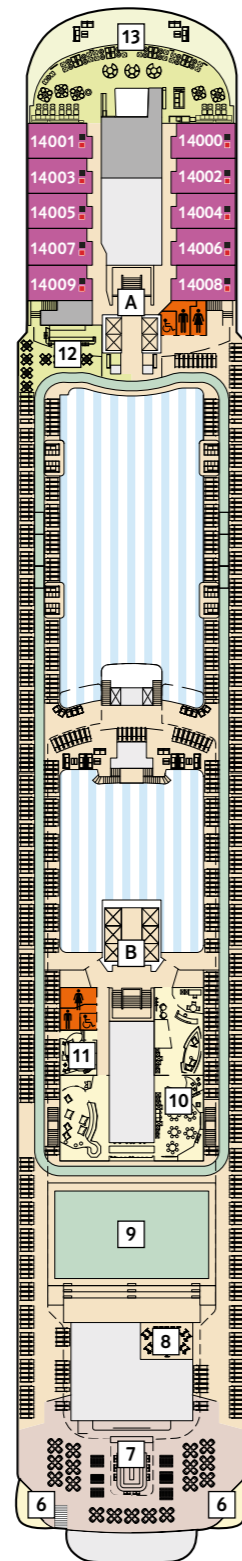

Deckgrundrisse Mein Schiff 3 & Mein Schiff 4

Wohlfühlen in
neuen Dimensionen!

360°-Panoramen:
www.tuicruises.com/meinschiff3
www.tuicruises.com/meinschiff4

Da die Schwesterschiffe Mein Schiff 3 und Mein Schiff 4 nahezu gleich aufgebaut sind, haben wir ihre Deckpläne zusammengefasst und nur die Unterschiede in Infografiken dargestellt.

- Kabinenkategorien***
- 14000 Himmel & Meer Suite
 - 11162 Premium Verandakabine
 - 11000 SPA Balkonkabine
 - 11020 Balkonkabine Kat. B
 - 11120 Balkonkabine Kat. C
 - 11060 Innenkabine Kat. A

- Legende**
- Restaurant
 - Bar
 - SPA & Sport
 - Unterhaltung/Theater
 - Betriebsräume
 - Küche
- | Verbindungstür
 □ Bettcouch
 ■ Doppelbettcouch
 ■ Betten nicht auseinanderstellbar
 A B Treppenhausbezeichnung

Abweichende Belegung der Kabine 11086 auf der Mein Schiff 4.

Für **Innenkabinen** mit geraden Kabinenummern gilt: Türen öffnen sich steuerbord (Schiffsrichtung rechts). Hat Ihre Innenkabine eine ungerade Kabinenummer, so öffnet sich die Tür backbord (Schiffsrichtung links).

A B Treppenhausbezeichnung

27 Brücke

* Beispielhafte Darstellung der Kabinenummern. Änderungen vorbehalten.

Für Innenkabinen mit geraden Kabinenummern gilt: Türen öffnen sich steuerbord (Schiffsrichtung rechts). Hat Ihre Innenkabine eine ungerade Kabinenummer, so öffnet sich die Tür backbord (Schiffsrichtung links).