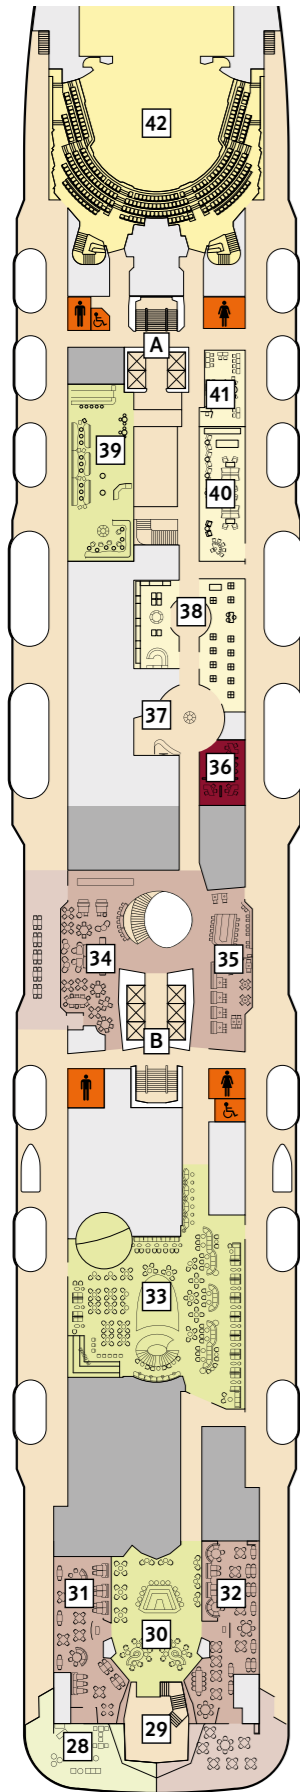

Casino & Lounge auf der Mein Schiff 4 mit Rauchersalon.