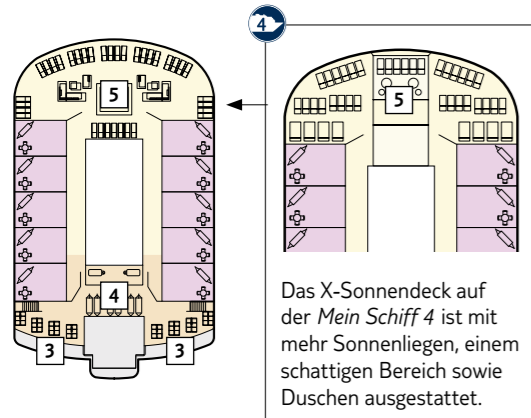

Deckgrundrisse Mein Schiff 3 & Mein Schiff 4

Wohlfühlen in
neuen Dimensionen!

360°-Panoramen:
www.tuicruises.com/meinschiff3
www.tuicruises.com/meinschiff4

Da die Schwesterschiffe Mein Schiff 3 und Mein Schiff 4 nahezu gleich aufgebaut sind, haben wir ihre Deckpläne zusammengefasst und nur die Unterschiede in Infografiken dargestellt.

- Kabinenkategorien***
- 14000 Himmel & Meer Suite
 - 11162 Premium Verandakabine
 - 11000 SPA Balkonkabine
 - 11020 Balkonkabine Kat. B
 - 11120 Balkonkabine Kat. C
 - 11060 Innenkabine Kat. A

- Legende**
- Restaurant
 - Bar
 - SPA & Sport
 - Unterhaltung/Theater
 - Betriebsräume
 - Küche
- | Verbindungstür
 □ Bettcouch
 ■ Doppelbettcouch
 ■ Betten nicht auseinanderstellbar
 A B Treppenhausbezeichnung

- 1 Sonnendeck
- 2 Ausguck
- 3 Entspannungslogen
- 4 Sonnenmassage
- 5 X-Sonnendeck
- 6 Blauer Balkon
- 7 Außenalster – Bar & Grill
- 8 Indoor Cycling
- 9 Arena
- 10 Insel der Seeräuber – Kids-Club
- 11 Nest – Baby-Raum
- 12 Überschau Bar
- 13 X-Lounge
- 14 GOSCH Sylt
- 15 Anckelmannsplatz – Buffet-Restaurant
- 16 Backstube
- 17 Innenpool
- 18 Ausgabe Handtücher & Kuscheldecken
- 19 Eis Bar
- 20 Unverzicht Bar
- 21 Außenpool
- 22 Friseur
- 23 Sport & Gesundheit
- 24 SPA & Meer
- 25 Himmel & Meer Lounge
- 26 Sauna

Abweichende Belegung der Kabine 11086 auf der Mein Schiff 4.

Für **Innenkabinen** mit geraden Kabinenummern gilt: Türen öffnen sich steuerbord (Schiffsrichtung rechts). Hat Ihre Innenkabine eine ungerade Kabinenummer, so öffnet sich die Tür backbord (Schiffsrichtung links).