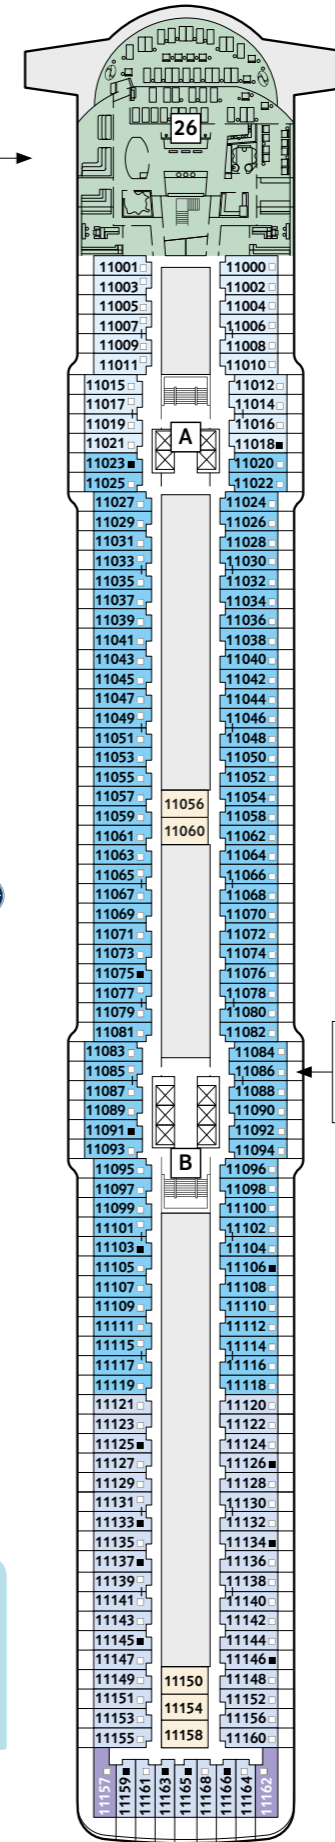

Deckgrundrisse Mein Schiff 3 & Mein Schiff 4

Wohlfühlen in
neuen Dimensionen!

360°-Panoramen:
www.tuicruises.com/meinschiff3
www.tuicruises.com/meinschiff4

Da die Schwesterschiffe Mein Schiff 3 und Mein Schiff 4 nahezu gleich aufgebaut sind, haben wir ihre Deckpläne zusammengefasst und nur die Unterschiede in Infografiken dargestellt.

- Kabinenkategorien***
- 14000 Himmel & Meer Suite
 - 11162 Premium Verandakabine
 - 11000 SPA Balkonkabine
 - 11020 Balkonkabine Kat. B
 - 11120 Balkonkabine Kat. C
 - 11060 Innenkabine Kat. A

- Legende**
- Restaurant
 - Bar
 - SPA & Sport
 - Unterhaltung/Theater
 - Betriebsräume
 - Küche
- | Verbindungstür
 □ Bettcouch
 ■ Doppelbettcouch
 ■ Betten nicht auseinanderstellbar
 A B Treppenhausbezeichnung

Abweichende Belegung der Kabine 11086 auf der Mein Schiff 4.

Für **Innenkabinen** mit geraden Kabinenummern gilt: Türen öffnen sich steuerbord (Schiffsrichtung rechts). Hat Ihre Innenkabine eine ungerade Kabinenummer, so öffnet sich die Tür backbord (Schiffsrichtung links).

A B Treppenhausbezeichnung

27 Brücke

* Beispielhafte Darstellung der Kabinenummern. Änderungen vorbehalten.

Für Innenkabinen mit geraden Kabinenummern gilt: Türen öffnen sich steuerbord (Schiffsrichtung rechts). Hat Ihre Innenkabine eine ungerade Kabinenummer, so öffnet sich die Tür backbord (Schiffsrichtung links).