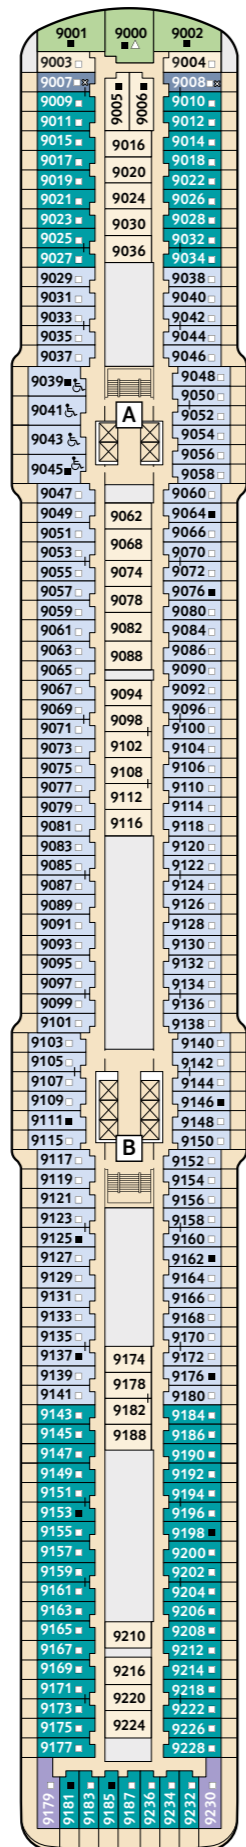

9 Koralle

Kabinenkategorien*

- 10000 Themen Suite
- 10105 Junior Suite Balkon
- 6176 Familienkabine Veranda Deluxe (*Mein Schiff 3*)
- 6176 Diamant Suite (*Mein Schiff 4*)
- 6005 Familienkabine Balkon
- 8002 Familienkabine Außen Kat. A
- 7000 Familienkabine Außen Kat. B
- 9230 Premium Verandakabine
- 7201 Kombi Balkonkabine
- 10003 Balkonkabine Kat. A
- 9040 Balkonkabine Kat. C
- 8040 Balkonkabine Kat. D
- 7040 Balkonkabine Kat. E
- 7020 Balkonkabine Kat. F
- 6010 Balkonkabine Kat. G
- 6068 Balkonkabine Kat. H
- 8000 Außenkabine Kat. A
- 9003 Innenkabine Kat. A
- 8220 Innenkabine Kat. B
- 6001 Innenkabine Kat. C

Legende

- Restaurant
- Bar
- SPA & Sport
- Unterhaltung/Theater
- Betriebsräume
- Küche

- Verbindungstür
- ♿ Barrierefreie Kabine
- △ Hochbett
- Einzelbett
- Bettcouch
- Doppelbettcouch
- ▲ 1 Pullman-Bett
- ⊗ Kabine mit Sichtbehinderung

A B Treppenhausbezeichnung

27 Brücke

* Beispielhafte Darstellung der Kabinenummern. Änderungen vorbehalten.

Für Innenkabinen mit geraden Kabinenummern gilt: Türen öffnen sich steuerbord (Schiffsrichtung rechts). Hat Ihre Innenkabine eine ungerade Kabinenummer, so öffnet sich die Tür backbord (Schiffsrichtung links).

Abweichende Belegung der Kabine 7038 auf der *Mein Schiff 4*.